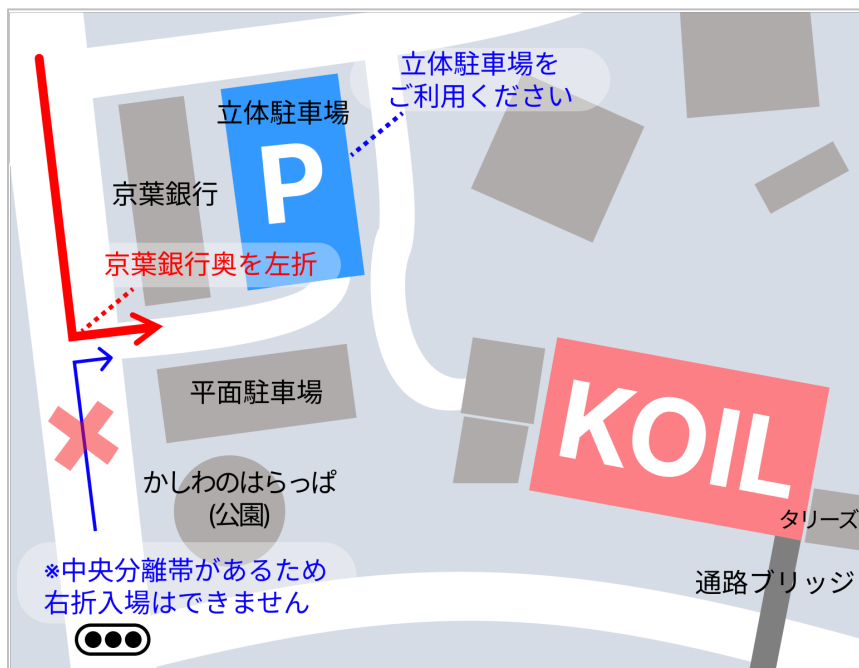

オフィスMap

柏の葉キャンパスKOIL

〒277-0871

千葉県柏市若柴178番地4

柏の葉キャンパスKOIL

アクセス

■お車でお越しの方

常磐自動車道「柏IC」国道16号千葉方面出口より約2km

※カーナビで検索される場合※
「千葉県柏市若柴178」または「柏の葉キャンパス駅」

■電車でお越しの方

つくばエクスプレス柏の葉キャンパス駅西口徒歩2分

■羽田空港からお越しの方 柏駅・柏の葉キャンパス駅行高速バス
約75分

■バスでお越しの方 柏駅西口柏09系統 柏の葉キャンパス行
柏駅西口柏02系統 柏の葉キャンパス行

イノベーションオフィス「KOIL」

KOIL 4階

エレベーターを降りて4つ目の扉が受付になります。

扉の中に受付電話がございますので、お呼び出し下さい。

🚗 駐車場のご案内

- 柏の葉ゲートスクエア立体駐車場 250 台2 時間まで無料
(以降 30 分毎 200 円)
- ららぽーとの駐車場もお使いいただけます。最初の2時間無料で、
ららぽーとでのお買い物額に応じて最大6時間まで無料です。

🚗 車寄せのご案内

- こちらの「GATE SQUARE車寄せ」の表札手前を右折してください。

駅からのアクセス

① 駅の西口に進みます。

② 西口を出たら右に曲がります。

③ マクドナルド、不動産屋、郵便局、タリーズを右手に見ながら進みます。

④ 東京大学キャンパスの左手のビルです。

⑤ 白いテーブルの奥へ進みます。

⑥ 銀色のオブジェがエントランスの目印です。

※エレベーターで4階まで上がり、受付電話にてお呼び出し下さい。

搬入口のご案内（配送業者様）

KOIL 4階