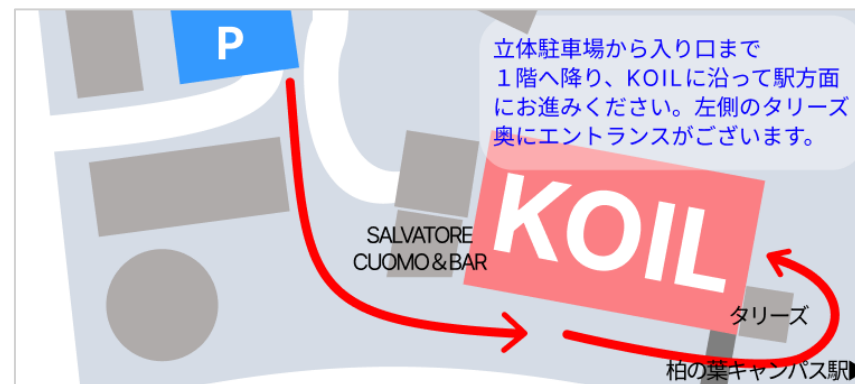

※カーナビで検索される場合※
「千葉県柏市若柴178」または「柏の葉キャンパス駅」

■電車でお越しの方

つくばエクスプレス柏の葉キャンパス駅西口徒歩2分

■羽田空港からお越しの方 柏駅・柏の葉キャンパス駅行高速バス
約75分

■バスでお越しの方 柏駅西口柏09系統 柏の葉キャンパス行
柏駅西口柏02系統 柏の葉キャンパス行

イノベーションオフィス「KOIL」

KOIL 4階

エレベーターを降りて4つ目の扉が受付になります。

扉の中に受付電話がございますので、お呼び出し下さい。

🚗 駐車場のご案内

- 柏の葉ゲートスクエア立体駐車場 250 台2 時間まで無料
(以降 30 分毎 200 円)
- ららぽーとの駐車場もお使いいただけます。最初の2時間無料で、
ららぽーとでのお買い物額に応じて最大6時間まで無料です。

🚗 車寄せのご案内

- こちらの「GATE SQUARE車寄せ」の表札手前を右折してください。

駅からのアクセス

① 駅の西口に進みます。