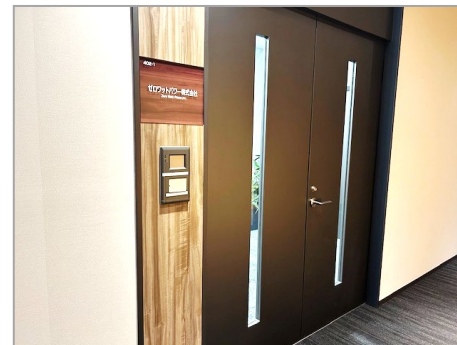

KOIL 4階

エレベーターを降りて4つ目の扉が受付になります。