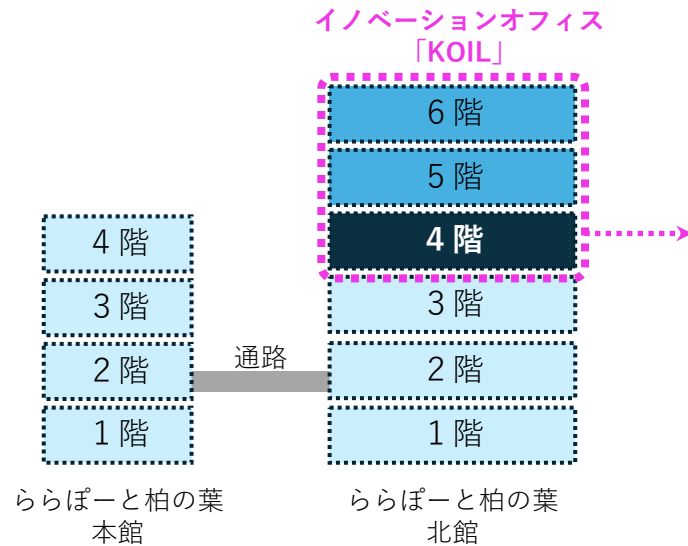

※カーナビで検索される場合※
「千葉県柏市若柴178」または「柏の葉キャンパス駅」

■電車でお越しの方

つくばエクスプレス柏の葉キャンパス駅西口徒歩2分

■羽田空港からお越しの方 柏駅・柏の葉キャンパス駅行高速バス
約75分

■バスでお越しの方 柏駅西口柏09系統 柏の葉キャンパス行
柏駅西口柏02系統 柏の葉キャンパス行

イノベーションオフィス「KOIL」

KOIL 4階

エレベーターを降りて4つ目の扉が受付になります。

扉の中に受付電話がございますので、お呼び出し下さい。

🚗 駐車場のご案内

- 柏の葉ゲートスクエア立体駐車場 250 台2 時間まで無料
(以降 30 分毎 200 円)
- ららぽーとの駐車場もお使いいただけます。最初の2時間無料で、
ららぽーとでのお買い物額に応じて最大6時間まで無料です。

🚗 車寄せのご案内

- こちらの「GATE SQUARE車寄せ」の表札手前を右折してください。

駅からのアクセス

① 駅の西口に進みます。