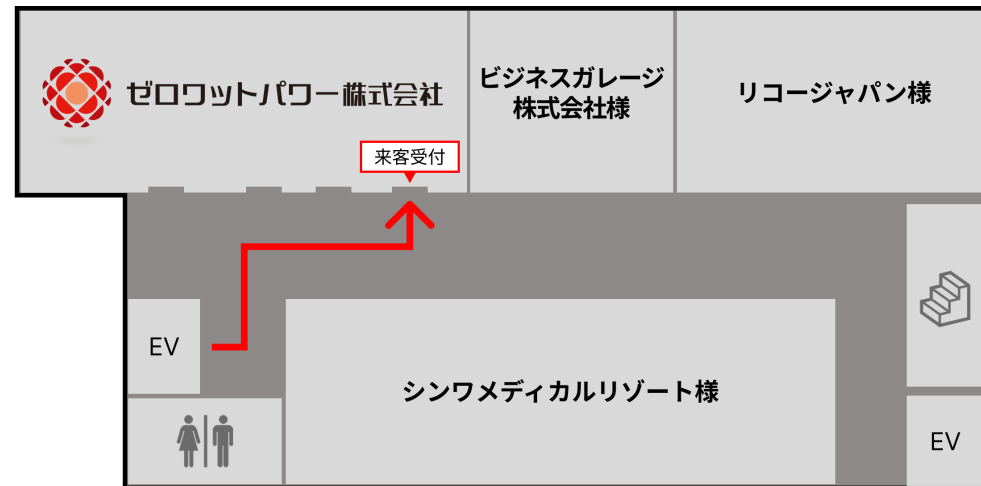

※カーナビで検索される場合※
「千葉県柏市若柴178」または「柏の葉キャンパス駅」

■電車でお越しの方

つくばエクスプレス柏の葉キャンパス駅西口徒歩2分

■羽田空港からお越しの方 柏駅・柏の葉キャンパス駅行高速バス
約75分

■バスでお越しの方 柏駅西口柏09系統 柏の葉キャンパス行
柏駅西口柏02系統 柏の葉キャンパス行

イノベーションオフィス「KOIL」

KOIL 4階

エレベーターを降りて4つ目の扉が受付になります。

扉の中に受付電話がございますので、お呼び出し下さい。

🚗 駐車場のご案内

- 柏の葉ゲートスクエア立体駐車場 250 台2 時間まで無料
(以降 30 分毎 200 円)
- ららぽーとの駐車場もお使いいただけます。最初の2時間無料で、
ららぽーとでのお買い物額に応じて最大6時間まで無料です。

🚗 車寄せのご案内

- こちらの「GATE SQUARE車寄せ」の表札手前を右折してください。

駅からのアクセス

① 駅の西口に進みます。

② 西口を出たら右に曲がります。

③ マクドナルド、不動産屋、郵便局、タリーズを右手に見ながら進みます。

④ 東京大学キャンパスの左手のビルです。

⑤ 白いテーブルの奥へ進みます。

⑥ 銀色のオブジェがエントランスの目印です。

※エレベーターで4階まで上がり、受付電話にてお呼び出し下さい。

搬入口のご案内（配送業者様）

KOIL 4階