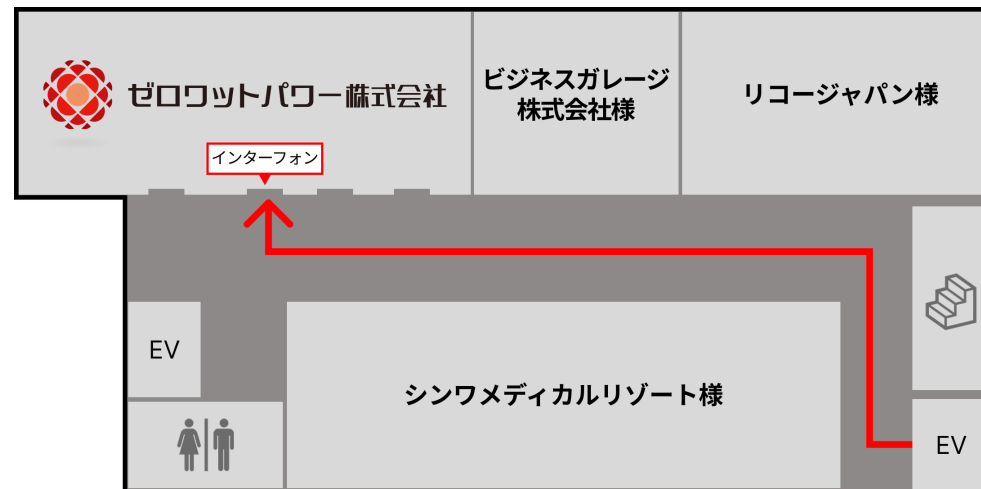

扉の中に受付電話がございますので、お呼び出し下さい。

🚗 駐車場のご案内

- 柏の葉ゲートスクエア立体駐車場 250 台2 時間まで無料
(以降 30 分毎 200 円)
- ららぽーとの駐車場もお使いいただけます。最初の2時間無料で、
ららぽーとでのお買い物額に応じて最大6時間まで無料です。

🚗 車寄せのご案内

- こちらの「GATE SQUARE車寄せ」の表札手前を右折してください。

駅からのアクセス

① 駅の西口に進みます。

② 西口を出たら右に曲がります。

③ マクドナルド、不動産屋、郵便局、タリーズを右手に見ながら進みます。

④ 東京大学キャンパスの左手のビルです。

⑤ 白いテーブルの奥へ進みます。

⑥ 銀色のオブジェがエントランスの目印です。

※エレベーターで4階まで上がり、受付電話にてお呼び出し下さい。

搬入口のご案内（配送業者様）

KOIL 4階

インターフォンにてお呼び出してください。